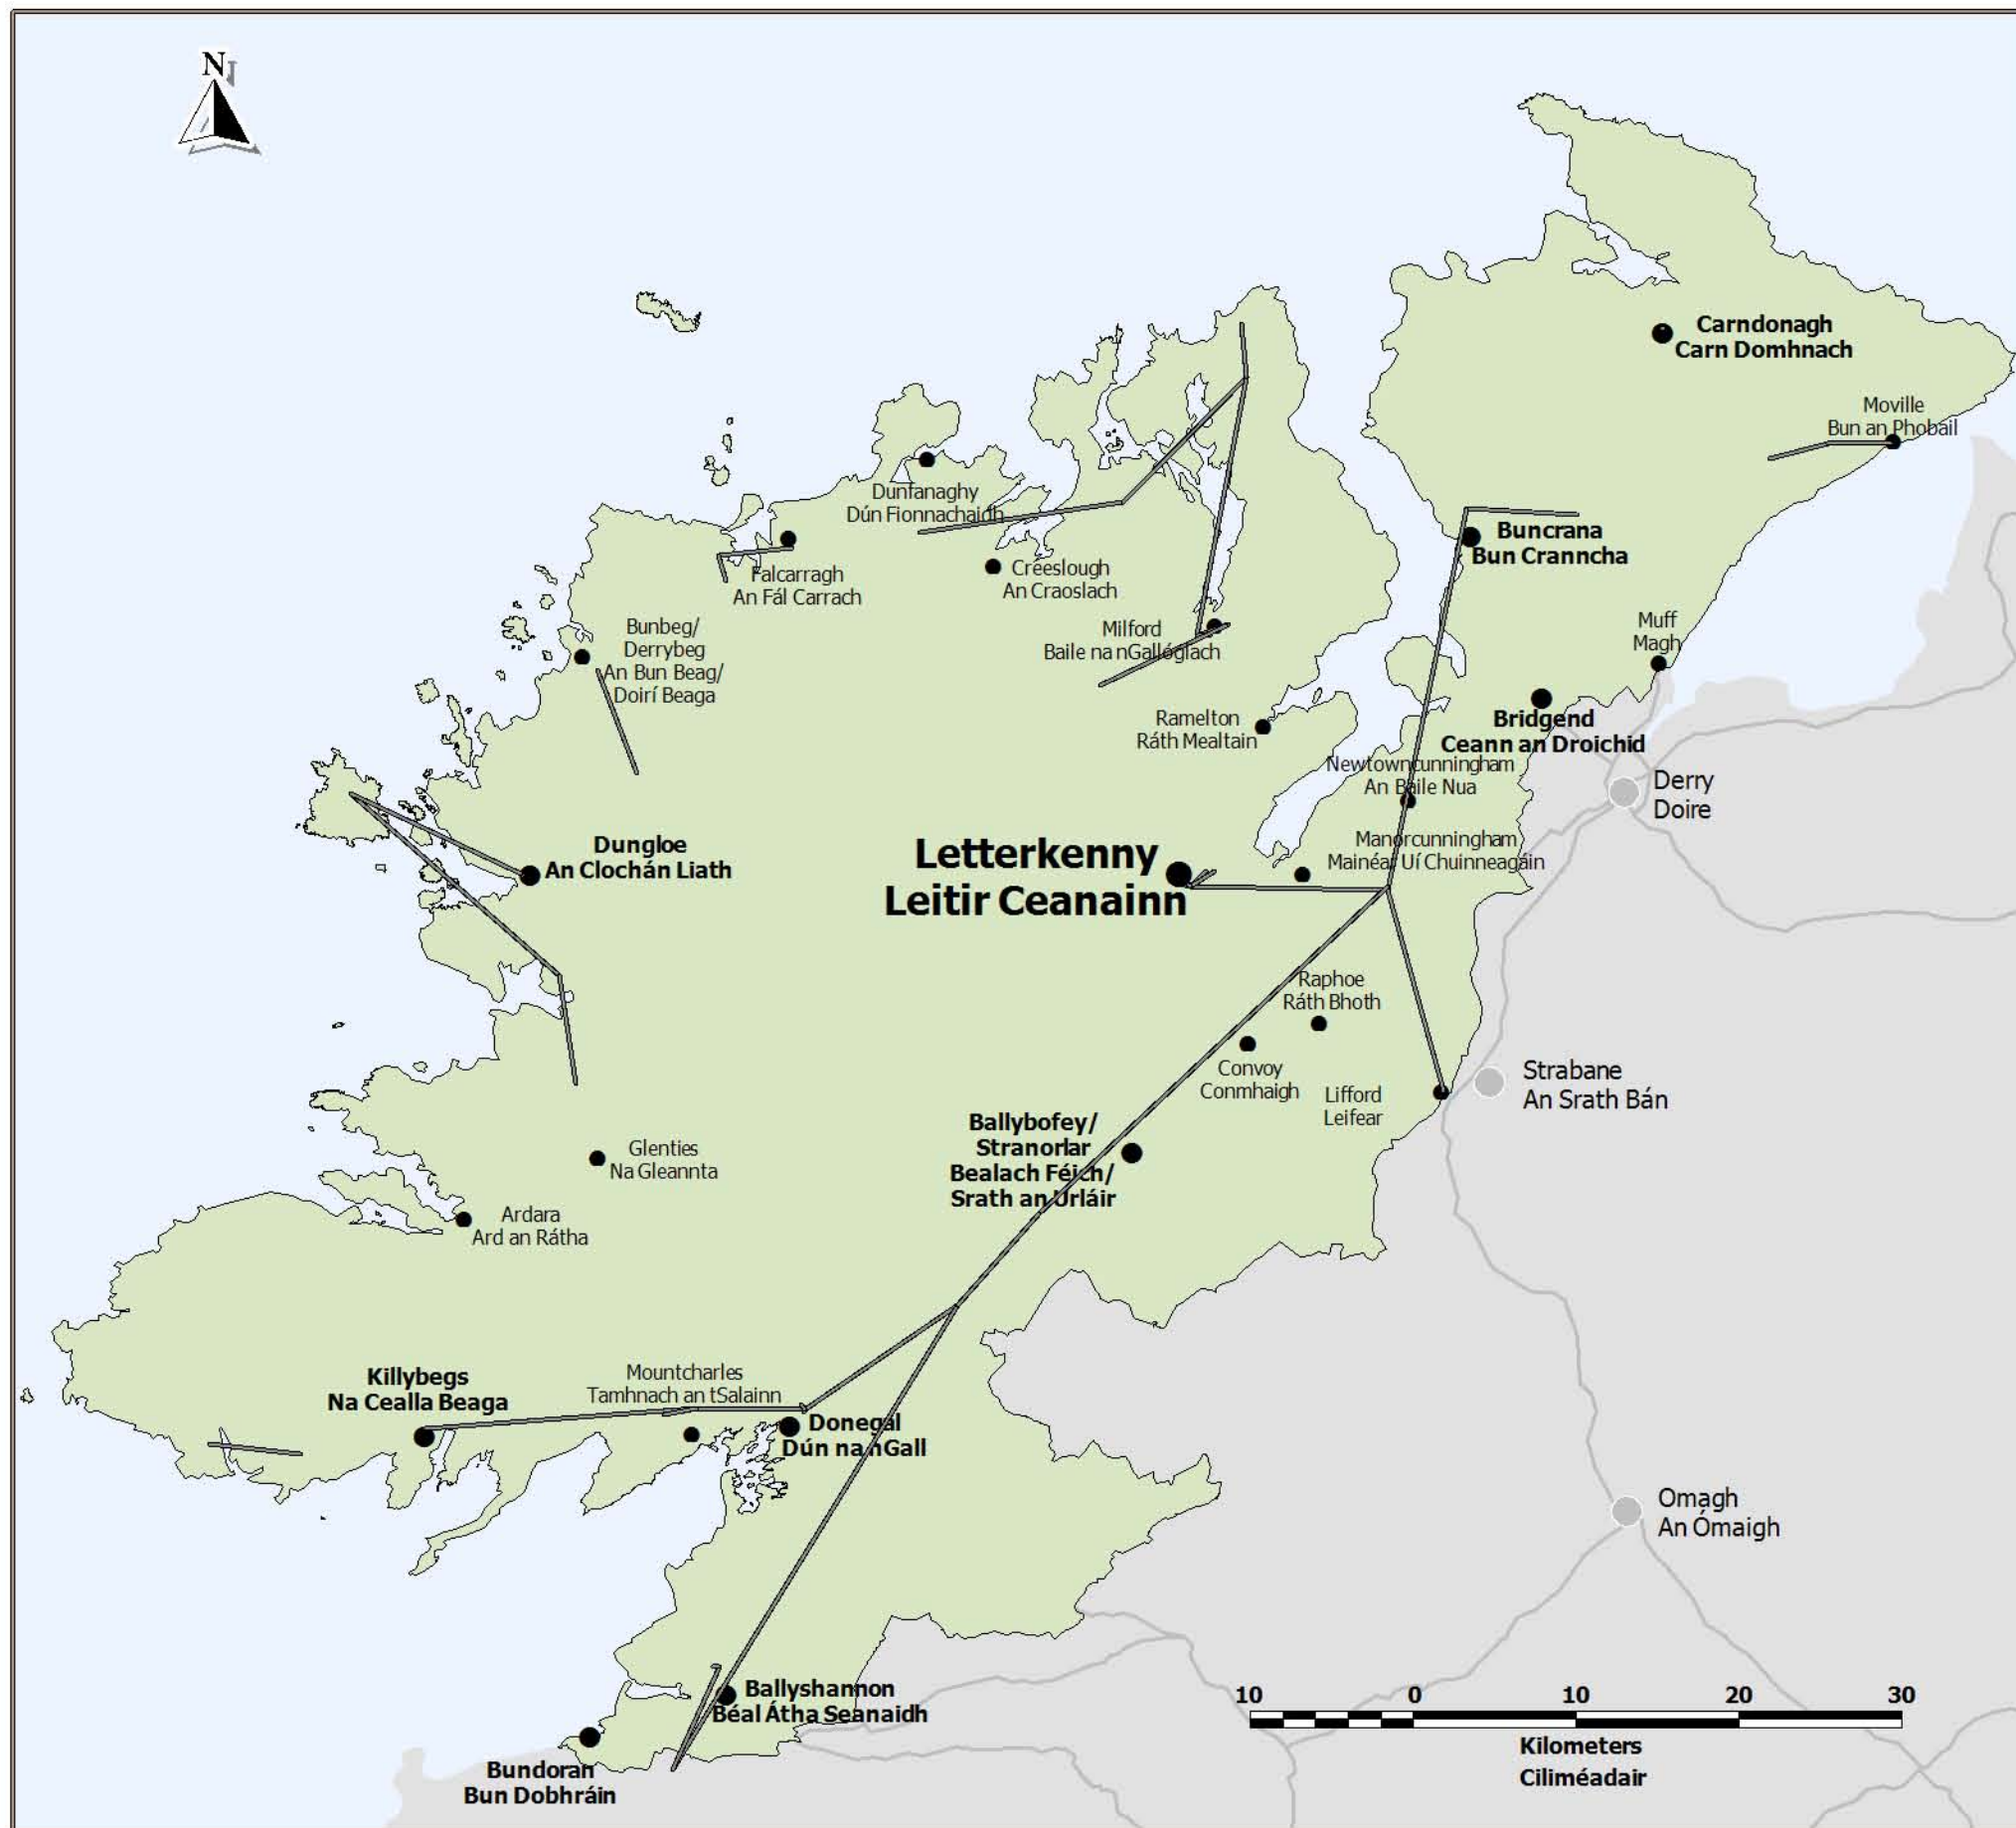

**Draft County Donegal  
Development Plan  
2018 - 2024**

**Dréacht Plean Forbartha  
Contae Dhún na nGall  
2018 - 2024**

**Map 5.3.2 / Léarscáil 5.3.2**

**Major ICT Wireless Network  
(Line of Sight)  
Mórlíonra ICT gan Sreang  
(Líne Amhairc)**

— Wireless Routes  
Bealaí gan sreang

Source - Donegal County Council  
Foinse - Comhairle Chontae Dhún na nGall

Ordnance Survey Ireland data reproduced under OSI Licence Number 2017/02/CCMA/Donegal County Council. Unauthorised reproduction infringes Ordnance Survey Ireland and Government of Ireland copyright. Ordnance Survey Ireland, 2017. Donegal County Council, 2017.  
Sonraí de chuid Shuirbhéireacht Ordnaís Éireann arna atáirgeadh faoi Uimhir Cheadúnais SOÉ 2017/02/CCMA Comhairle Contae Dhún na nGall. Má dhéantar é seo a atáirgeadh gan údarás, sáróidh sé cóipcheart Shuirbhéireacht Ordnaís Éireann agus Rialtas na hÉireann. Shuirbhéireacht Ordnaís Éireann, 2017.  
Comhairle Contae Dhún na nGall, 2017.